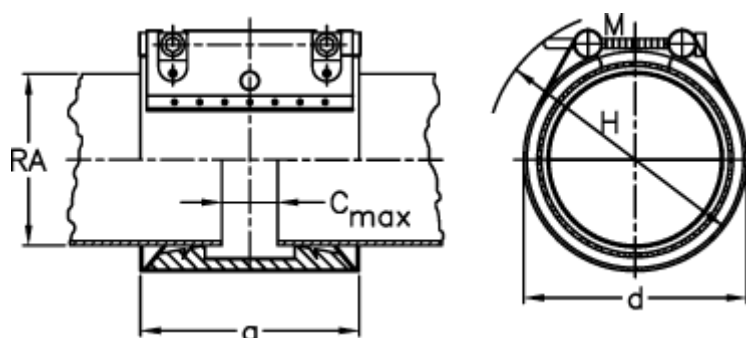

Varenummer: 025848660088
Beskrivelse: Norma Connect rørkobling
COMBI GRIP GL W5 Ø88,9/90 NBR 16 bar

Mål

a	= 98.0	RA min-RA max metal = 88,0-90,0
C max med båndindlæg	= 25	Vægt pr stk. = 1.6
d	= 110	
H	= 130	
M (Skrue)	= M10	
Nominelt tryk (bar)	= 16	
RA	= 88,9/90,0	
RA min-RA max kunststof	= 89,0-91,0	